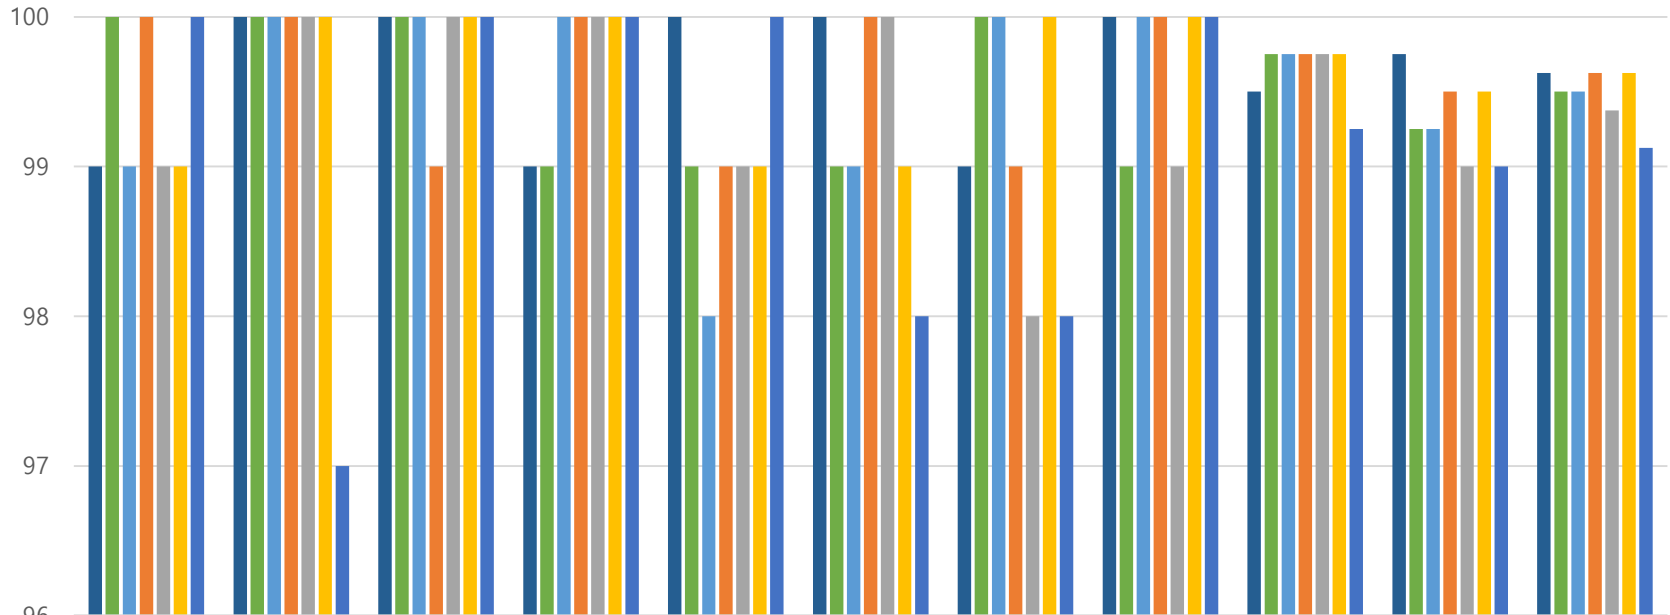

14-16학년도 원점수 50점 백분위 비교

	물1	화1	생1	지1	물2	화2	생2	지2	과학1평균	과학2평균	전체평균
■ 16 6평 50	99	100	100	99	100	100	99	100	99.50	99.75	99.63
■ 15 수능 50	100	100	100	99	99	99	100	99	99.75	99.25	99.50
■ 15 9평 50	99	100	100	100	98	99	100	100	99.75	99.25	99.50
■ 15 6평 50	100	100	99	100	99	100	99	100	99.75	99.5	99.625
■ 14 수능 50	99	100	100	100	99	100	98	99	99.75	99	99.375
■ 14 9평 50	99	100	100	100	99	99	100	100	99.75	99.5	99.625
■ 14 6평 50	100	97	100	100	100	98	98	100	99.25	99	99.125

■ 16 6평 50 ■ 15 수능 50 ■ 15 9평 50 ■ 15 6평 50 ■ 14 수능 50 ■ 14 9평 50 ■ 14 6평 50

14-15학년도 원점수 47점 백분위 비교

	물1	화1	생1	지1	물2	화2	생2	지2	과학1평균	과학2평균	전체평균
■ 16 6평 47	95	99	98	98	99	99	94	99	97.63	97.75	97.63
■ 15 수능 47	98	98	98	96	94	96	99	96	97.50	96.25	96.88
■ 15 9평 47	96	98	100	99	92	94	97	99	98.25	95.50	96.88
■ 15 6평 47	99	98	97	98	97	99	94	98	98	97	97.5
■ 14 수능 47	97	100	98	99	94	99	94	94	98.5	95.25	96.875
■ 14 9평 47	94	97	99	99	94	96	98	98	97.25	96.5	96.875
■ 14 6평 47	98	90	98	100	99	94	94	99	96.5	96.5	96.5

■ 16 6평 47 ■ 15 수능 47 ■ 15 9평 47 ■ 15 6평 47 ■ 14 수능 47 ■ 14 9평 47 ■ 14 6평 47

14-15학년도 원점수 45점 백분위 비교

	물1	화1	생1	지1	물2	화2	생2	지2	과학1평균	과학2평균	전체평균
■ 16 6평 45	89	98	97	96	98	98	91	98	95.63	96.25	95.63
■ 15 수능 45	96	97	96	92	90	93	99	93	95.25	93.75	94.50
■ 15 9평 45	93	97	99	98	88	90	96	97	96.75	92.75	94.75
■ 15 6평 45	98	97	94	97	95	98	88	97	96.5	94.5	95.5
■ 14 수능 45	94	98	96	98	90	98	89	91	96.5	92	94.25
■ 14 9평 45	89	94	98	99	89	94	96	96	95	93.75	94.375
■ 14 6평 45	97	86	97	99	97	89	89	99	94.75	93.5	94.125