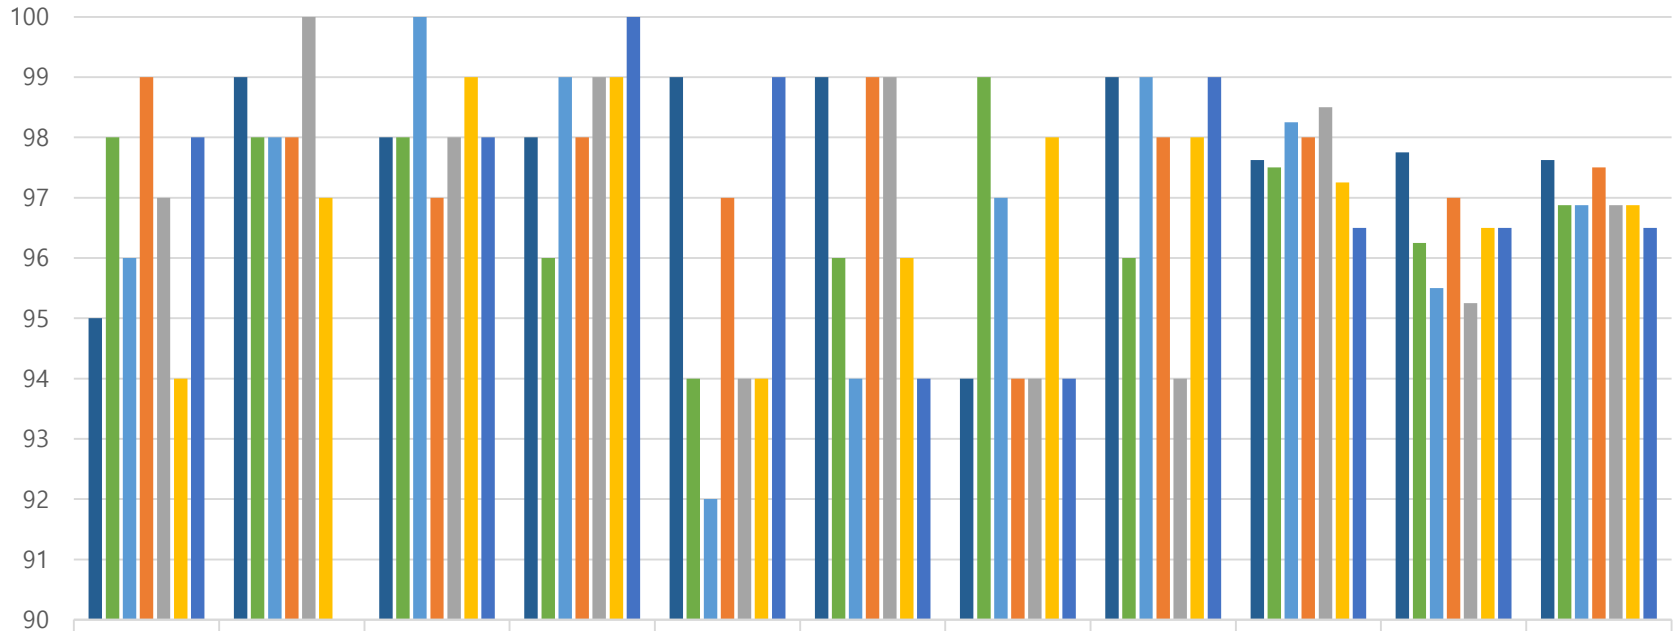

14-16학년도 원점수 50점 백분위 비교

	물1	화1	생1	지1	물2	화2	생2	지2	과학1평균	과학2평균	전체평균
■ 16 6평 50	99	100	100	99	100	100	99	100	99.50	99.75	99.63
■ 15 수능 50	100	100	100	99	99	99	100	99	99.75	99.25	99.50
■ 15 9평 50	99	100	100	100	98	99	100	100	99.75	99.25	99.50
■ 15 6평 50	100	100	99	100	99	100	99	100	99.75	99.5	99.625
■ 14 수능 50	99	100	100	100	99	100	98	99	99.75	99	99.375
■ 14 9평 50	99	100	100	100	99	99	100	100	99.75	99.5	99.625
■ 14 6평 50	100	97	100	100	100	98	98	100	99.25	99	99.125

■ 16 6평 50 ■ 15 수능 50 ■ 15 9평 50 ■ 15 6평 50 ■ 14 수능 50 ■ 14 9평 50 ■ 14 6평 50

14-15학년도 원점수 47점 백분위 비교

	물1	화1	생1	지1	물2	화2	생2	지2	과학1평균	과학2평균	전체평균
■ 16 6평 47	95	99	98	98	99	99	94	99	97.63	97.75	97.63
■ 15 수능 47	98	98	98	96	94	96	99	96	97.50	96.25	96.88
■ 15 9평 47	96	98	100	99	92	94	97	99	98.25	95.50	96.88
■ 15 6평 47	99	98	97	98	97	99	94	98	98	97	97.5
■ 14 수능 47	97	100	98	99	94	99	94	94	98.5	95.25	96.875
■ 14 9평 47	94	97	99	99	94	96	98	98	97.25	96.5	96.875
■ 14 6평 47	98	90	98	100	99	94	94	99	96.5	96.5	96.5

■ 16 6평 47 ■ 15 수능 47 ■ 15 9평 47 ■ 15 6평 47 ■ 14 수능 47 ■ 14 9평 47 ■ 14 6평 47

14-15학년도 원점수 45점 백분위 비교

	물1	화1	생1	지1	물2	화2	생2	지2	과학1평균	과학2평균	전체평균
■ 16 6평 45	89	98	97	96	98	98	91	98	95.63	96.25	95.63
■ 15 수능 45	96	97	96	92	90	93	99	93	95.25	93.75	94.50
■ 15 9평 45	93	97	99	98	88	90	96	97	96.75	92.75	94.75
■ 15 6평 45	98	97	94	97	95	98	88	97	96.5	94.5	95.5
■ 14 수능 45	94	98	96	98	90	98	89	91	96.5	92	94.25
■ 14 9평 45	89	94	98	99	89	94	96	96	95	93.75	94.375
■ 14 6평 45	97	86	97	99	97	89	89	99	94.75	93.5	94.125