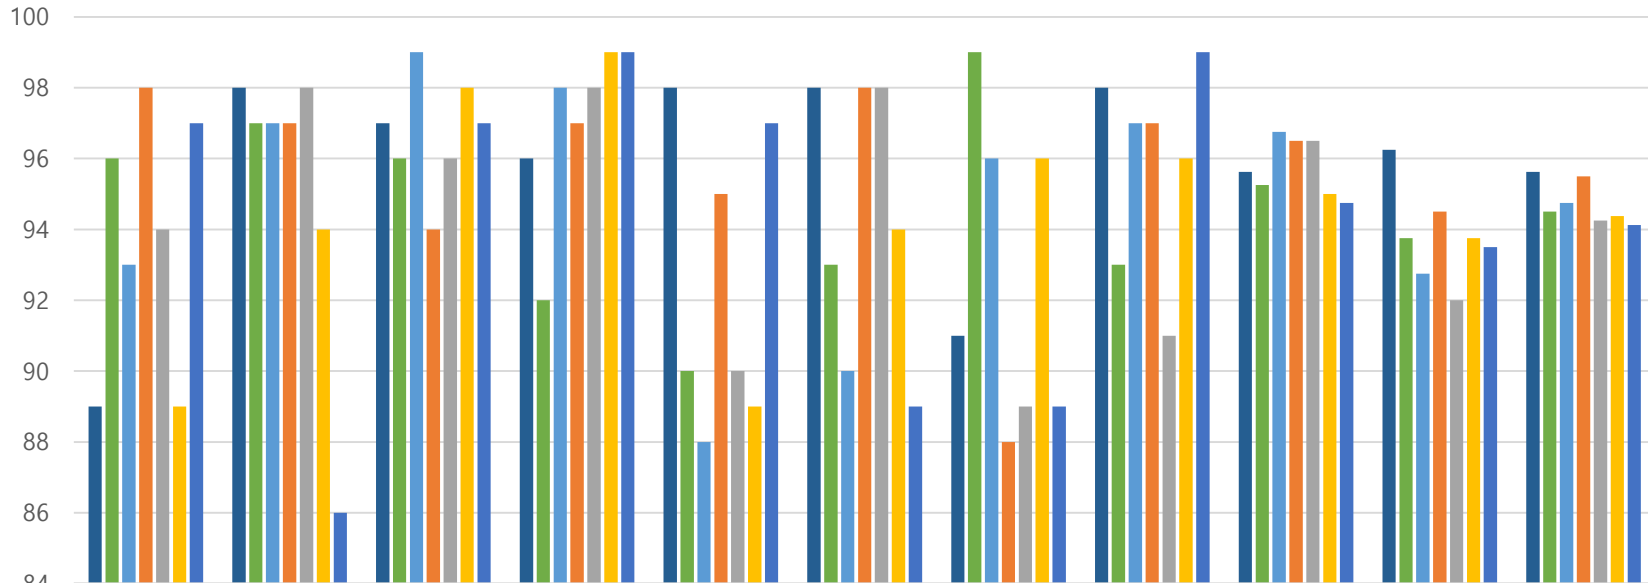

■ 16 6평 50 ■ 15 수능 50 ■ 15 9평 50 ■ 15 6평 50 ■ 14 수능 50 ■ 14 9평 50 ■ 14 6평 50

14-15학년도 원점수 47점 백분위 비교

	물1	화1	생1	지1	물2	화2	생2	지2	과학1평균	과학2평균	전체평균
■ 16 6평 47	95	99	98	98	99	99	94	99	97.63	97.75	97.63
■ 15 수능 47	98	98	98	96	94	96	99	96	97.50	96.25	96.88
■ 15 9평 47	96	98	100	99	92	94	97	99	98.25	95.50	96.88
■ 15 6평 47	99	98	97	98	97	99	94	98	98	97	97.5
■ 14 수능 47	97	100	98	99	94	99	94	94	98.5	95.25	96.875
■ 14 9평 47	94	97	99	99	94	96	98	98	97.25	96.5	96.875
■ 14 6평 47	98	90	98	100	99	94	94	99	96.5	96.5	96.5

■ 16 6평 47 ■ 15 수능 47 ■ 15 9평 47 ■ 15 6평 47 ■ 14 수능 47 ■ 14 9평 47 ■ 14 6평 47

14-15학년도 원점수 45점 백분위 비교

	물1	화1	생1	지1	물2	화2	생2	지2	과학1평균	과학2평균	전체평균
■ 16 6평 45	89	98	97	96	98	98	91	98	95.63	96.25	95.63
■ 15 수능 45	96	97	96	92	90	93	99	93	95.25	93.75	94.50
■ 15 9평 45	93	97	99	98	88	90	96	97	96.75	92.75	94.75
■ 15 6평 45	98	97	94	97	95	98	88	97	96.5	94.5	95.5
■ 14 수능 45	94	98	96	98	90	98	89	91	96.5	92	94.25
■ 14 9평 45	89	94	98	99	89	94	96	96	95	93.75	94.375
■ 14 6평 45	97	86	97	99	97	89	89	99	94.75	93.5	94.125

■ 16 6평 45 ■ 15 수능 45 ■ 15 9평 45 ■ 15 6평 45 ■ 14 수능 45 ■ 14 9평 45 ■ 14 6평 45

14-15학년도 원점수 45점 백분위 비교

	물1	화1	생1	지1	물2	화2	생2	지2	과학1평균	과학2평균	전체평균
16 6평 45	89	98	97	96	98	98	91	98	95.63	96.25	95.63
15 수능 45	96	97	96	92	90	93	99	93	95.25	93.75	94.50
15 9평 45	93	97	99	98	88	90	96	97	96.75	92.75	94.75
15 6평 45	98	97	94	97	95	98	88	97	96.5	94.5	95.5
14 수능 45	94	98	96	98	90	98	89	91	96.5	92	94.25
14 9평 45	89	94	98	99	89	94	96	96	95	93.75	94.375
14 6평 45	97	86	97	99	97	89	89	99	94.75	93.5	94.125