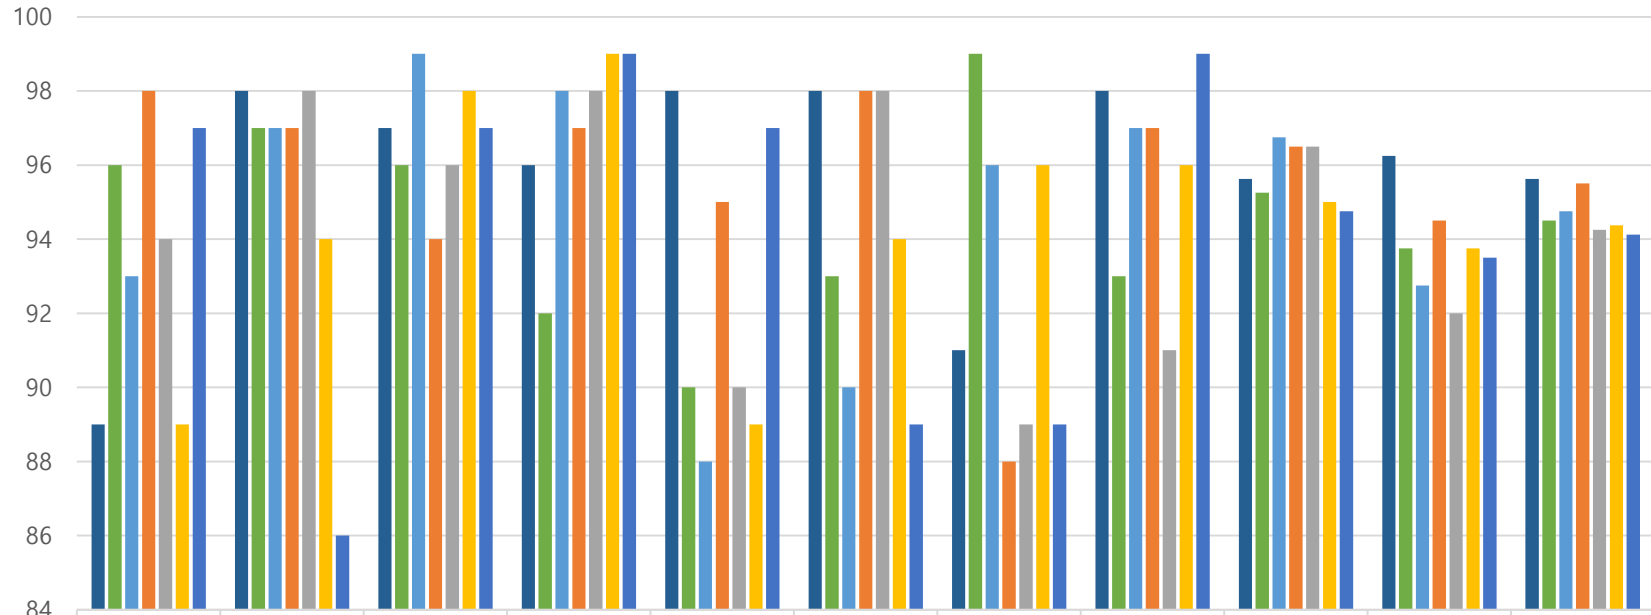

14-16학년도 원점수 50점 백분위 비교

	물1	화1	생1	지1	물2	화2	생2	지2	과학1평균	과학2평균	전체평균
■ 16 6평 50	99	100	100	99	100	100	99	100	99.50	99.75	99.63
■ 15 수능 50	100	100	100	99	99	99	100	99	99.75	99.25	99.50
■ 15 9평 50	99	100	100	100	98	99	100	100	99.75	99.25	99.50
■ 15 6평 50	100	100	99	100	99	100	99	100	99.75	99.5	99.625
■ 14 수능 50	99	100	100	100	99	100	98	99	99.75	99	99.375
■ 14 9평 50	99	100	100	100	99	99	100	100	99.75	99.5	99.625
■ 14 6평 50	100	97	100	100	100	98	98	100	99.25	99	99.125

■ 16 6평 50 ■ 15 수능 50 ■ 15 9평 50 ■ 15 6평 50 ■ 14 수능 50 ■ 14 9평 50 ■ 14 6평 50

14-15학년도 원점수 47점 백분위 비교

	물1	화1	생1	지1	물2	화2	생2	지2	과학1평균	과학2평균	전체평균
■ 16 6평 47	95	99	98	98	99	99	94	99	97.63	97.75	97.63
■ 15 수능 47	98	98	98	96	94	96	99	96	97.50	96.25	96.88
■ 15 9평 47	96	98	100	99	92	94	97	99	98.25	95.50	96.88
■ 15 6평 47	99	98	97	98	97	99	94	98	98	97	97.5
■ 14 수능 47	97	100	98	99	94	99	94	94	98.5	95.25	96.875
■ 14 9평 47	94	97	99	99	94	96	98	98	97.25	96.5	96.875
■ 14 6평 47	98	90	98	100	99	94	94	99	96.5	96.5	96.5

■ 16 6평 47 ■ 15 수능 47 ■ 15 9평 47 ■ 15 6평 47 ■ 14 수능 47 ■ 14 9평 47 ■ 14 6평 47

14-15학년도 원점수 45점 백분위 비교

	물1	화1	생1	지1	물2	화2	생2	지2	과학1평균	과학2평균	전체평균
■ 16 6평 45	89	98	97	96	98	98	91	98	95.63	96.25	95.63
■ 15 수능 45	96	97	96	92	90	93	99	93	95.25	93.75	94.50
■ 15 9평 45	93	97	99	98	88	90	96	97	96.75	92.75	94.75
■ 15 6평 45	98	97	94	97	95	98	88	97	96.5	94.5	95.5
■ 14 수능 45	94	98	96	98	90	98	89	91	96.5	92	94.25
■ 14 9평 45	89	94	98	99	89	94	96	96	95	93.75	94.375
■ 14 6평 45	97	86	97	99	97	89	89	99	94.75	93.5	94.125

■ 16 6평 45 ■ 15 수능 45 ■ 15 9평 45 ■ 15 6평 45 ■ 14 수능 45 ■ 14 9평 45 ■ 14 6평 45

14-15학년도 원점수 45점 백분위 비교

	물1	화1	생1	지1	물2	화2	생2	지2	과학1평균	과학2평균	전체평균
16 6평 45	89	98	97	96	98	98	91	98	95.63	96.25	95.63
15 수능 45	96	97	96	92	90	93	99	93	95.25	93.75	94.50
15 9평 45	93	97	99	98	88	90	96	97	96.75	92.75	94.75
15 6평 45	98	97	94	97	95	98	88	97	96.5	94.5	95.5
14 수능 45	94	98	96	98	90	98	89	91	96.5	92	94.25
14 9평 45	89	94	98	99	89	94	96	96	95	93.75	94.375
14 6평 45	97	86	97	99	97	89	89	99	94.75	93.5	94.125