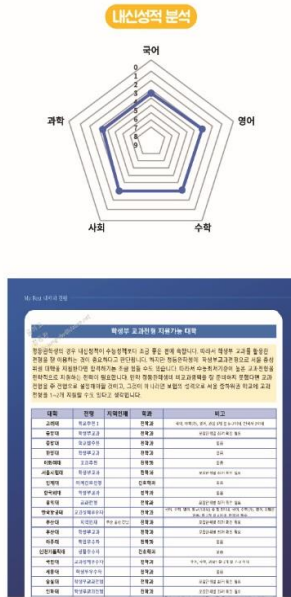

중학생, 고1, 2, 3을 위한
나만의 대학과 전형, 계열별 학생부, 자소서, 면접, 학습법을 알려주는

My Best 대입전형 가이드로 원하는 계열의 대학에 합격하자!

- 👉 고액컨설팅 대체! 치킨 두마리 비용으로!
- 😞 반복되는 입시자료 분석! 이제 그만 헤어지자~
- 📖 실제 합격 로드맵! 스카이캐슬의 그 포트폴리오임
- 😱 나만의 컨설팅 리포트! 딱 정신 차리기 좋음
- 🌌 정보 소외 지방 걱정끝! 대치동을 털었음

'My Best' 대학과 전형

내신과 모의고사 성적에 맞춘 교과 전형 총평, 지원 가능 대학과 최저정보 그리고 종합 전형 총평과 대학별 참고 정보 제공

'My Best' 학생부

성적, 독서, 교과세특 및 참여활동과 교내 수상 내역 등의 정성평가 부분을 정량적으로 변환한 학생부 영역별, 대학 평가영역별 분석 프로파일 제공

가이드 사용후기

※ 가이드1.2 서비스 중 개발에 따라 가이드 3부터 추가서비스

학부모

가이드 01

- ☑ '이 세상에 유일한 당신을 위한 책임니다' 라는 문구 최고!
아이만의 맞춤 대학과 전형에 대한 정보도 최고!
- ☑ 정보에 한계가 있는 지방에 들려온 새 소식!
사교육업체는 너무 비싸기만 한데 가격도 합리적이에요!
- ☑ 진학에 막막했던 학생에게서 큰 희망~!
부족한 점이나 보완할 점들을 알려주니 방향 설정도!

가이드 02

- ☑ 학생부를 평가해서 그래프로 나타내 주니 한 눈에 쑥!
- ☑ 내 아이만을 위한 맞춤 결과를 주니 우리 아이의 활동 전략을 구체적으로 수립할 수 있어요!
- ☑ 학생부 기재 요령과 그 준비를 위한세세한 설명이 넘 좋아요
- ☑ 워크북은 바로 포트폴리오로 활용 가능

학생

가이드 01

- ☑ 현재 내 성적으로 어느 정도 수준의 대학에 갈 수 있는지 알려줌
- ☑ 1등급씩 올렸을 때 어떨지 가능해주시 공부 자극!
- ☑ 학생부 교과, 종합, 논술, 정시 전형으로 지원할 수 있는 대학을 한 번에 모아보기 가능
- ☑ 원하는 대학을 가기 위해 거쳐야하는 과정과 도움을 알려줌

가이드 02

- ☑ 비교과 활동이 많기도 하고 복잡해서 어떻게 해야할 지 걱정이었는데 계열별 설명을 들으니 시원~!
- ☑ 학생부의 [진로 탐색과 전공적합성, 세특과 학업역량, 동아리/수상과 발전가능성] 관리법을 확실히 알려줌!!
- ☑ 실제 성적으로 이끌어 주는 진학 설계
- ☑ 내 학생부에 딱 맞춘 맞춤형 조건과 함께 책이 나눔