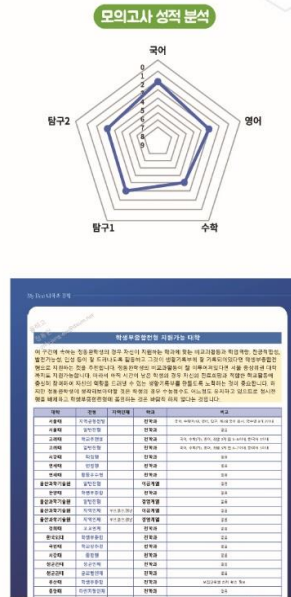

중학생, 고1, 2, 3을 위한
나만의 대학과 전형, 계열별 학생부, 자소서, 면접, 학습법을 알려주는

My Best 대입전형 가이드로 원하는 계열의 대학에 합격하자!

- 👉 고액컨설팅 대체! 치킨 두마리 비용으로!
- 😞 반복되는 입시자료 분석! 이제 그만 헤어지자~
- 📖 실제 합격 로드맵! 스카이캐슬의 그 포트폴리오임
- 😱 나만의 컨설팅 리포트! 딱 정신 차리기 좋음
- 🌌 정보 소외 지방 걱정끝! 대치동을 털었음

'My Best' 대학과 전형

내신과 모의고사 성적에 맞춘 교과 전형 총평, 지원 가능 대학과 최저정보 그리고 종합 전형 총평과 대학별 참고 정보 제공

'My Best' 학생부

성적, 독서, 교과세특 및 참여활동과 교내 수상 내역 등의 정성평가 부분을 정량적으로 변환한 학생부 영역별, 대학 평가영역별 분석 프로파일 제공

가이드 사용후기

※ 가이드1.2 서비스 중 개발에 따라 가이드 3부터 추가서비스

학부모

가이드 01

- ☑ '이 세상에 유일한 당신을 위한 책임니다' 라는 문구 최고!
아이만의 맞춤 대학과 전형에 대한 정보도 최고!
- ☑ 정보에 한계가 있는 지방에 들려온 새 소식!
사교육업체는 너무 비싸기만 한데 가격도 합리적이에요!
- ☑ 진학에 막막했던 학생에게서 큰 희망~!
부족한 점이나 보완할 점들을 알려주니 방향 설정도!

가이드 02

- ☑ 학생부를 평가해서 그래프로 나타내 주니 한 눈에 쑥!
- ☑ 내 아이만을 위한 맞춤 결과를 주니 우리 아이의 활동 전략을 구체적으로 수립할 수 있어요!
- ☑ 학생부 기재 요령과 그 준비를 위한세세한 설명이 넘 좋아요
- ☑ 워크북은 바로 포트폴리오로 활용 가능

학생

가이드 01

- ☑ 현재 내 성적으로 어느 정도 수준의 대학에 갈 수 있는지 알려줌
- ☑ 1등급씩 올렸을 때 어떨지 가능해주시 공부 자극!
- ☑ 학생부 교과, 종합, 논술, 정시 전형으로 지원할 수 있는 대학을 한 번에 모아보기 가능
- ☑ 원하는 대학을 가기 위해 거쳐야하는 과정과 도움을 알려줌

가이드 02

- ☑ 비교과 활동이 많기도 하고 복잡해서 어떻게 해야할 지 걱정이었는데 계열별 설명을 들으니 시원~!
- ☑ 학생부의 [진로 탐색과 전공적합성, 세특과 학업역량, 동아리/수상과 발전가능성] 관리법을 확실히 알려줌!!
- ☑ 실제 성적으로 이끌어 주는 진학 설계
- ☑ 내 학생부에 딱 맞춘 맞춤형 조건과 함께 책이 나눔